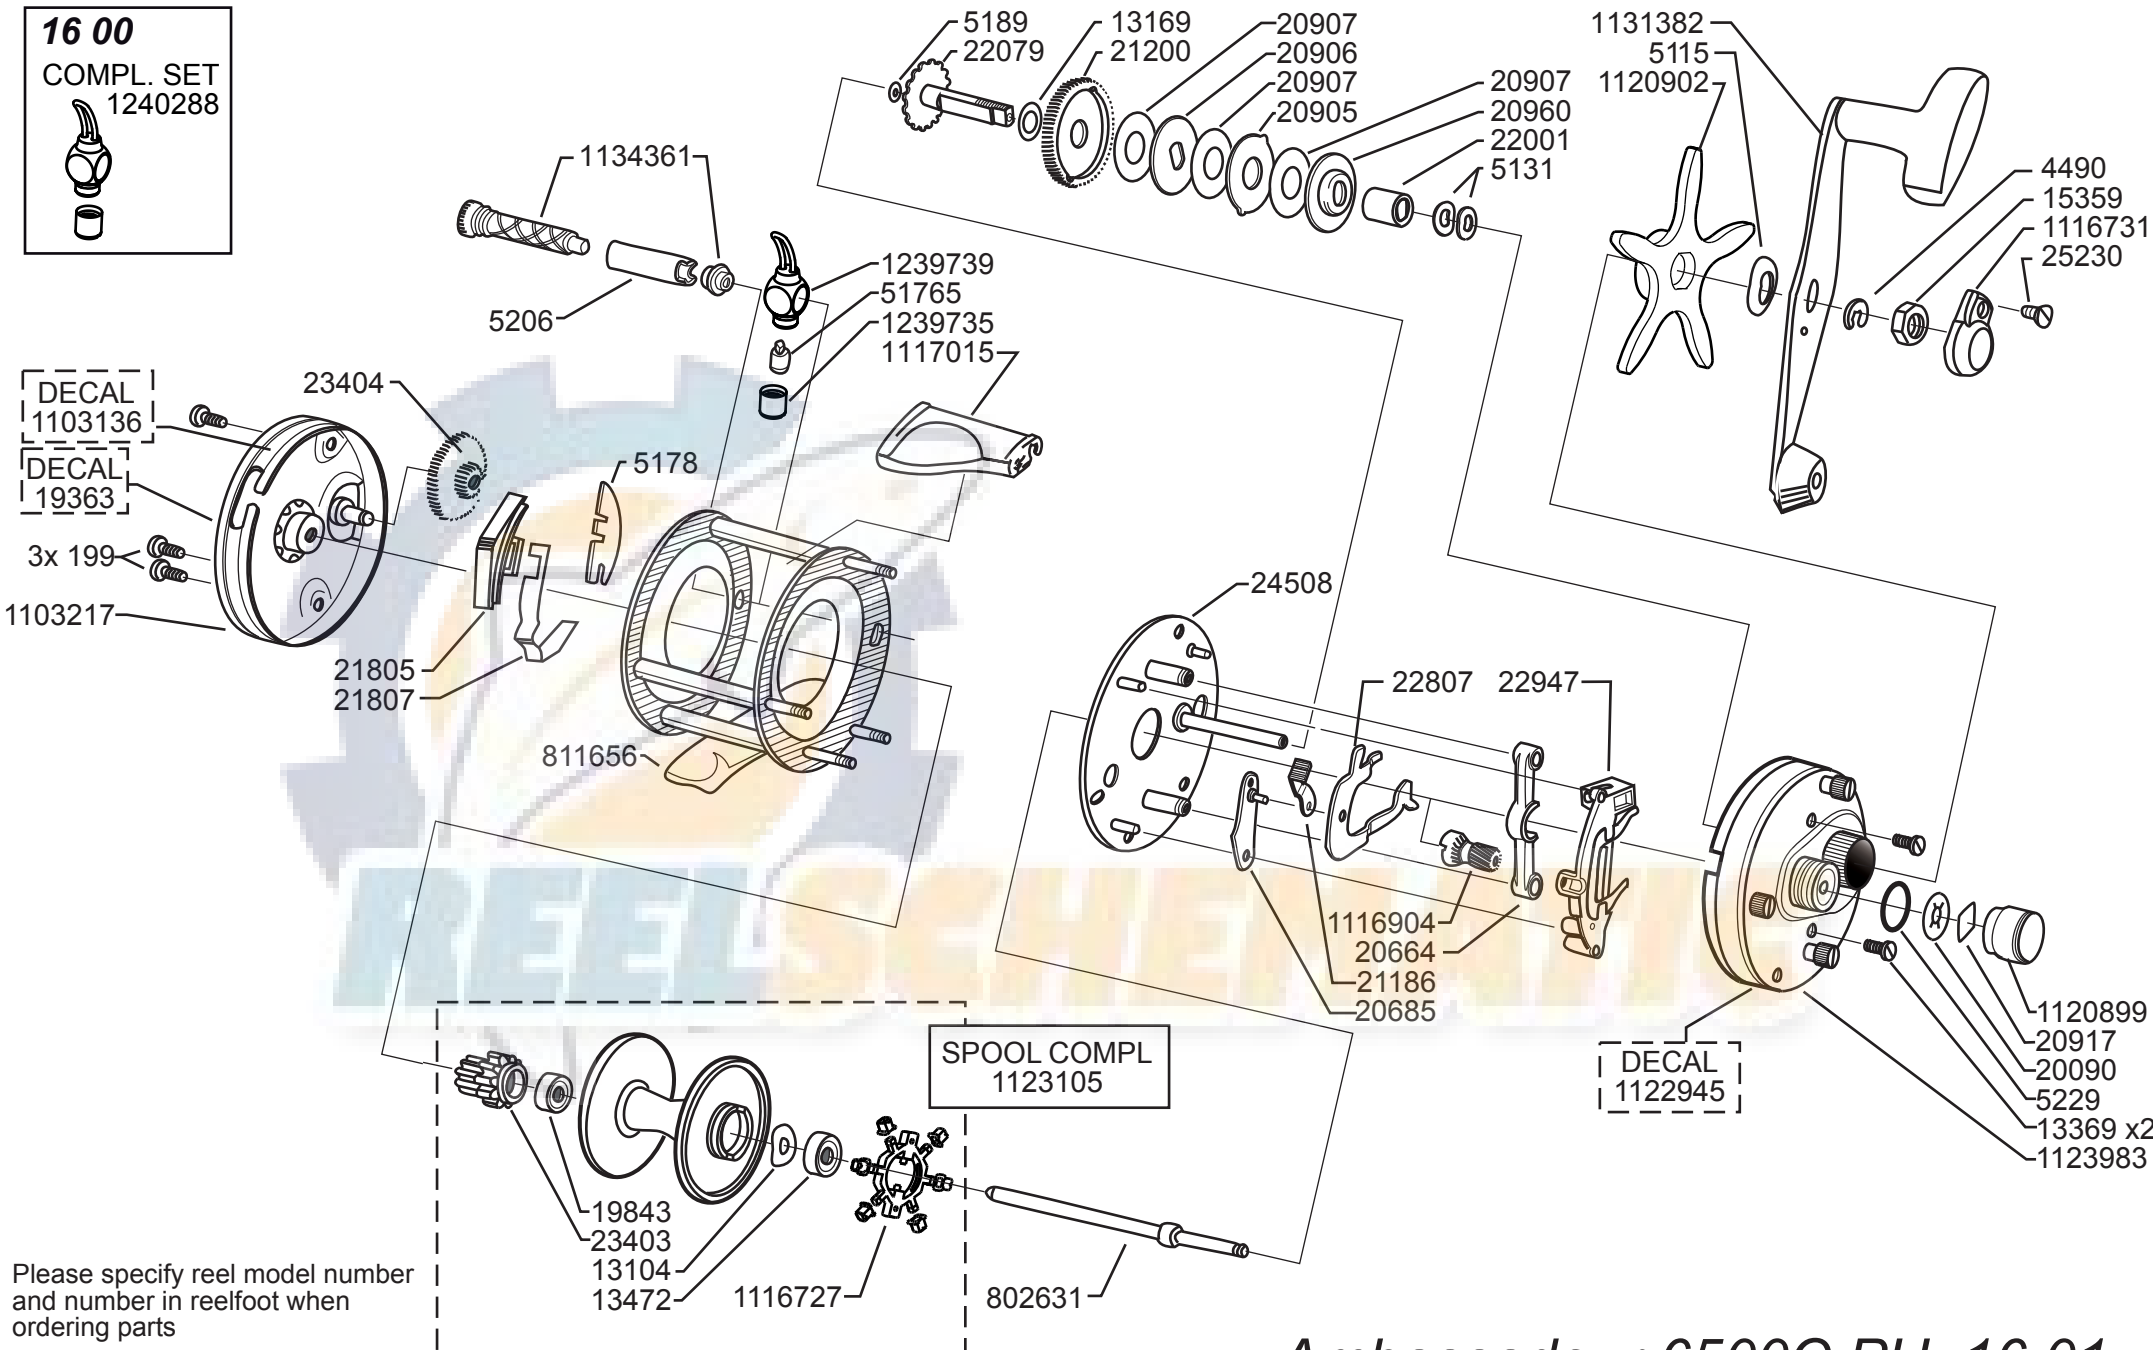

16 00
COMPL. SET
1240288

Please specify reel model number and number in reelfoot when ordering parts

Vid beställning av reservdelar bör alltid rulltyp och nummerbeteckning under rullfoten anges

Ambassadeur 6500C PH 16 01

1122600 Black

34-12501-5